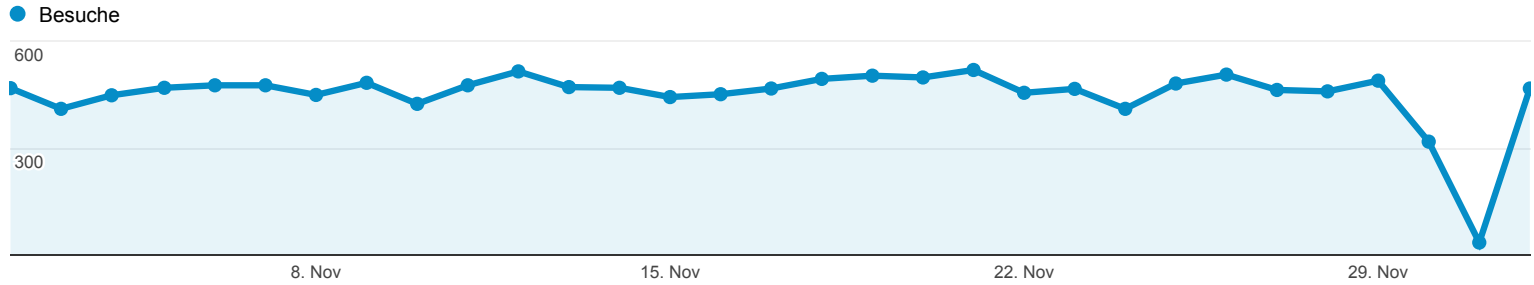

Besucherübersicht

% von besuche: 100,00 %

Übersicht

5.485 Personen haben diese Website besucht.

-  Besuche: **13.989**
-  Eindeutige Besucher: **5.485**
-  Seitenaufrufe: **97.033**
-  Seiten/Besuch: **6,94**
-  Durchschnittl. Besuchsdauer: **00:07:56**
-  Absprungrate: **32,66 %**
-  % Neue Besuche: **34,56 %**

**65,40 % Returning Visitor**  
9.149 Besuche

**34,60 % New Visitor**  
4.840 Besuche

Sprachen	Besuche	% Besuche
1. de-de	7.166	51,23 %
2. de	6.000	42,89 %
3. nl	256	1,83 %
4. en-us	168	1,20 %
5. en	107	0,76 %
6. nl-nl	66	0,47 %
7. fr	21	0,15 %
8. pl	21	0,15 %
9. sv	19	0,14 %
10. bg	14	0,10 %