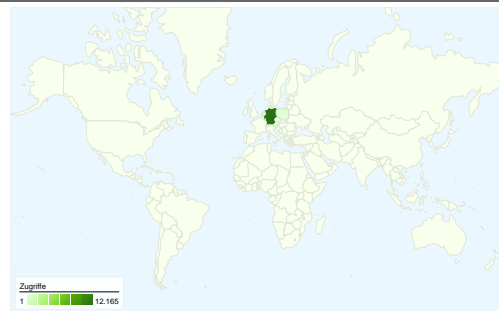

Website-Nutzung

12.789 Zugriffe

25,14 % Absprungrate

123.242 Seitenzugriffe

00:09:08 Durchschn. Besuchszeit auf der Website

9,64 Seiten/Zugriff

31,07 % % neue Zugriffe

Besucherübersicht

Besucher
4.387

Karten-Overlay world

Überblick über die Zugriffsquellen

- **Suchmaschinen**
5.569,00 (43,55 %)
- **Direkte Zugriffe**
4.326,00 (33,83 %)
- **Verweisende Websites**
2.892,00 (22,61 %)
- **Sonstiges**
2 (0,02 %)

12.789 Zugriffe über 33 Länder/Gebiete.

Website-Nutzung

Zugriffe	Seiten/Zugriff	Durchschn. Besuchszeit auf der Website	% neue Zugriffe	Absprungrate	
12.789 % der Website insgesamt: 100,00 %	9,64 Website-Durchschnitt: 9,64 (0,00 %)	00:09:08 Website-Durchschnitt: 00:09:08 (0,00 %)	31,13 % Website-Durchschnitt: 31,07 % (0,18 %)	25,14 % Website-Durchschnitt: 25,14 % (0,00 %)	
Land/Gebiet	Zugriffe	Seiten/Zugriff	Durchschn. Besuchszeit auf der Website	% neue Zugriffe	Absprungrate
Germany	12.165	9,79	00:09:20	29,58 %	24,64 %
Austria	252	8,21	00:06:38	43,25 %	32,94 %
Netherlands	191	6,99	00:04:01	72,77 %	14,14 %
Switzerland	50	1,92	00:00:55	94,00 %	74,00 %
Poland	17	5,53	00:05:03	58,82 %	52,94 %
United States	16	4,50	00:25:15	50,00 %	37,50 %
Belgium	14	5,36	00:04:56	42,86 %	28,57 %
France	10	5,40	00:03:17	60,00 %	70,00 %
Sweden	7	2,71	00:01:03	85,71 %	57,14 %
Bulgaria	6	1,17	00:00:09	50,00 %	83,33 %

Dieser Besuchertyp hat 3.981 Zugriffe vermittelt.

Website-Nutzung

3.981 Zugriffe

% der Website insgesamt: 31,13 %

6,18 Seiten/Zugriff

Website-Durchschnitt: 9,64 (-35,86 %)

00:05:05 Durchschn. Besuchszeit auf der Website