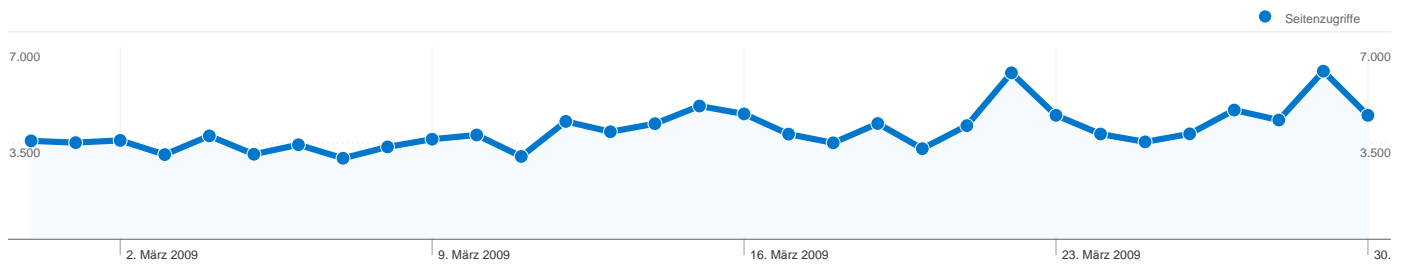

Zugriffsanzahl für alle Besucher

Zugriffe
12.789

4.387 Personen besuchten diese Website.

 12.789 Besuche

 4.387 Absolut eindeutige Besucher

 123.242 Seitenzugriffe

 9,64 Durchschnittliche Anzahl an Seitenzugriffen

Häufigste Zugriffsquellen

Quellen	Zugriffe	% Zugriffe	Keywords	Zugriffe	% Zugriffe
google (organic)	5.302	41,46 %	hilfsmotor.eu	351	6,30 %
(direct) ((none))	4.326	33,83 %	tk vergaser	201	3,61 %
motorfahrrad.eu (referral)	2.044	15,98 %	saxonette forum	168	3,02 %
aol (organic)	129	1,01 %	spartamet	163	2,93 %
de.wikipedia.org (referral)	85	0,66 %	saxonetten werkstatt in essen	149	2,68 %

12.789 Zugriffe über 33 Länder/Gebiete.

Website-Nutzung

Zugriffe	Seiten/Zugriff	Durchschn. Besuchszeit auf der Website	% neue Zugriffe	Absprungrate	
12.789 % der Website insgesamt: 100,00 %	9,64 Website-Durchschnitt: 9,64 (0,00 %)	00:09:08 Website-Durchschnitt: 00:09:08 (0,00 %)	31,13 % Website-Durchschnitt: 31,07 % (0,18 %)	25,14 % Website-Durchschnitt: 25,14 % (0,00 %)	
Land/Gebiet	Zugriffe	Seiten/Zugriff	Durchschn. Besuchszeit auf der Website	% neue Zugriffe	Absprungrate
Germany	12.165	9,79	00:09:20	29,58 %	24,64 %
Austria	252	8,21	00:06:38	43,25 %	32,94 %
Netherlands	191	6,99	00:04:01	72,77 %	14,14 %
Switzerland	50	1,92	00:00:55	94,00 %	74,00 %
Poland	17	5,53	00:05:03	58,82 %	52,94 %
United States	16	4,50	00:25:15	50,00 %	37,50 %
Belgium	14	5,36	00:04:56	42,86 %	28,57 %
France	10	5,40	00:03:17	60,00 %	70,00 %
Sweden	7	2,71	00:01:03	85,71 %	57,14 %
Bulgaria	6	1,17	00:00:09	50,00 %	83,33 %

1 - 10 von 33

Die Seiten auf dieser Website wurden insgesamt 123.242 Mal angezeigt.

 123.242 Seitenzugriffe

 73.890 Eindeutige Zugriffe

 25,14 % Absprungrate

Top-Webseiten

Seiten	Seitenzugriffe	% Seitenzugriffe
/forum/	22.333	18,12 %
/forum/Saxonette_und_Spartamet/	12.531	10,17 %
/wiki/Start/	4.504	3,65 %
/start/	3.554	2,88 %
/suche/	3.013	2,44 %