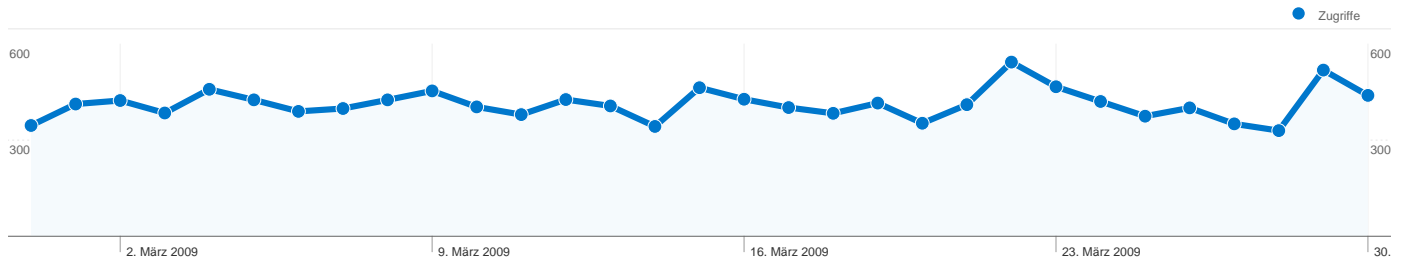

1 - 10 von 33

Die Seiten auf dieser Website wurden insgesamt 123.242 Mal angezeigt.

 123.242 Seitenzugriffe

 73.890 Eindeutige Zugriffe

 25,14 % Absprungrate

Top-Webseiten

Seiten	Seitenzugriffe	% Seitenzugriffe
/forum/	22.333	18,12 %
/forum/Saxonette_und_Spartamet/	12.531	10,17 %
/wiki/Start/	4.504	3,65 %
/start/	3.554	2,88 %
/suche/	3.013	2,44 %

Dieser Besuchertyp hat 3.981 Zugriffe vermittelt.

Website-Nutzung

3.981 Zugriffe

% der Website insgesamt: 31,13 %

6,18 Seiten/Zugriff

Website-Durchschnitt: 9,64 (-35,86 %)

00:05:05 Durchschn. Besuchszeit auf der Website

Website-Durchschnitt: 00:09:08 (-44,38 %)

100,00 % % neue Zugriffe

Website-Durchschnitt: 31,07 % (221,82 %)

45,89 % Absprungrate

Website-Durchschnitt: 25,14 % (82,56 %)

12.789 Zugriffe verwendeten 14 Browser.

Website-Nutzung

Zugriffe	Seiten/Zugriff	Durchschn. Besuchszeit auf der Website	% neue Zugriffe	Absprungrate	
12.789 % der Website insgesamt: 100,00 %	9,64 Website-Durchschnitt: 9,64 (0,00 %)	00:09:08 Website-Durchschnitt: 00:09:08 (0,00 %)	31,13 % Website-Durchschnitt: 31,07 % (0,18 %)	25,14 % Website-Durchschnitt: 25,14 % (0,00 %)	
Browser	Zugriffe	Seiten/Zugriff	Durchschn. Besuchszeit auf der Website	% neue Zugriffe	Absprungrate
Firefox	6.209	9,86	00:11:26	32,52 %	26,24 %
Internet Explorer	5.804	9,64	00:07:04	26,96 %	23,97 %
Opera	375	7,13	00:06:01	39,47 %	28,00 %
Safari	149	6,29	00:05:53	26,17 %	28,19 %
Mozilla Compatible Agent	147	6,85	00:04:14	87,07 %	12,93 %
12345	38	21,21	00:09:38	100,00 %	10,53 %
Chrome	24	7,25	00:04:46	87,50 %	45,83 %
Mozilla	18	16,06	00:08:59	44,44 %	22,22 %
Konqueror	11	4,73	00:01:09	27,27 %	18,18 %
SeaMonkey	5	1,60	00:00:28	80,00 %	60,00 %