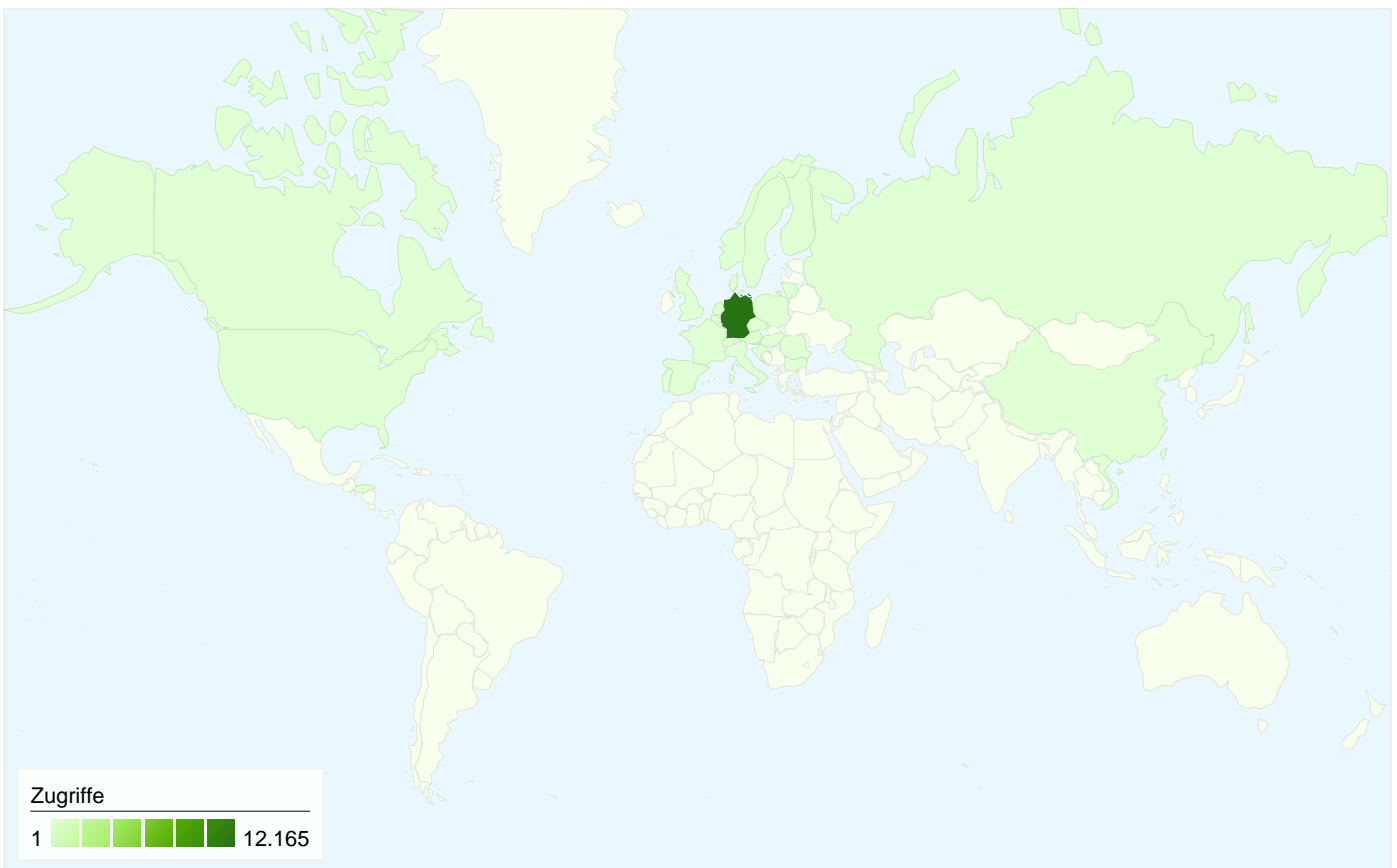

Zugriffsanzahl für alle Besucher

Zugriffe
12.789

4.387 Personen besuchten diese Website.

 12.789 Besuche

 4.387 Absolut eindeutige Besucher

 123.242 Seitenzugriffe

 9,64 Durchschnittliche Anzahl an Seitenzugriffen

Überblick über die Zugriffsquellen

Vergleichen mit: Website

Alle Zugriffsquellen haben insgesamt 12.789 Zugriffe vermittelt.

33,83 % Direkte Zugriffe

22,61 % Verweisende Websites

43,55 % Suchmaschinen

- **Suchmaschinen**
5.569,00 (43,55 %)
- **Direkte Zugriffe**
4.326,00 (33,83 %)
- **Verweisende Websites**
2.892,00 (22,61 %)
- **Sonstiges**
2 (0,02 %)

12.789 Zugriffe über 33 Länder/Gebiete.

Website-Nutzung

Zugriffe	Seiten/Zugriff	Durchschn. Besuchszeit auf der Website	% neue Zugriffe	Absprungrate	
12.789 % der Website insgesamt: 100,00 %	9,64 Website-Durchschnitt: 9,64 (0,00 %)	00:09:08 Website-Durchschnitt: 00:09:08 (0,00 %)	31,13 % Website-Durchschnitt: 31,07 % (0,18 %)	25,14 % Website-Durchschnitt: 25,14 % (0,00 %)	
Land/Gebiet	Zugriffe	Seiten/Zugriff	Durchschn. Besuchszeit auf der Website	% neue Zugriffe	Absprungrate
Germany	12.165	9,79	00:09:20	29,58 %	24,64 %
Austria	252	8,21	00:06:38	43,25 %	32,94 %
Netherlands	191	6,99	00:04:01	72,77 %	14,14 %
Switzerland	50	1,92	00:00:55	94,00 %	74,00 %
Poland	17	5,53	00:05:03	58,82 %	52,94 %
United States	16	4,50	00:25:15	50,00 %	37,50 %
Belgium	14	5,36	00:04:56	42,86 %	28,57 %
France	10	5,40	00:03:17	60,00 %	70,00 %
Sweden	7	2,71	00:01:03	85,71 %	57,14 %
Bulgaria	6	1,17	00:00:09	50,00 %	83,33 %