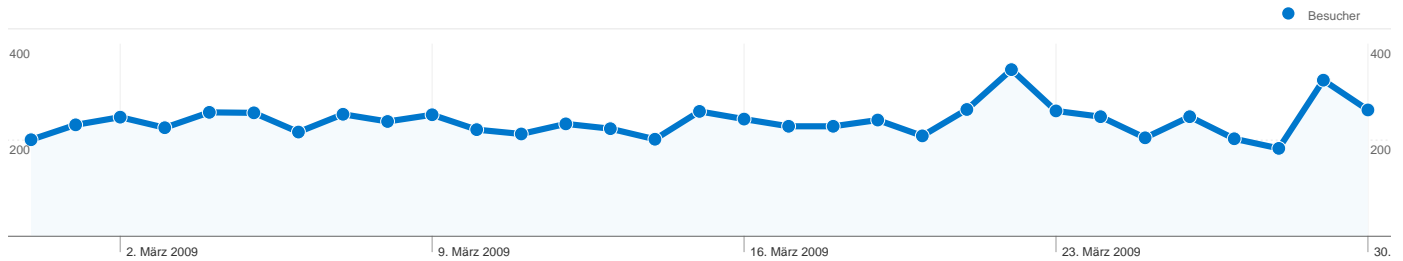

Website-Nutzung

12.789 Zugriffe

25,14 % Absprungrate

123.242 Seitenzugriffe

00:09:08 Durchschn. Besuchszeit auf der Website

9,64 Seiten/Zugriff

31,07 % % neue Zugriffe

Besucherübersicht

Übersicht über die Seiteninhalte

Seiten	Seitenzugriffe	% Seitenzugriffe
/forum/	22.333	18,12 %
/forum/Saxonette_und_Sparta	12.531	10,17 %
/wiki/Start/	4.504	3,65 %
/start/	3.554	2,88 %
/suche/	3.013	2,44 %

Neu und wiederkehrend: New Visitor

Zugriffe
3.981

Browser

Browser	Zugriffe	% Zugriffe
Firefox	6.209	48,55 %
Internet Explorer	5.804	45,38 %
Opera	375	2,93 %
Safari	149	1,17 %
Mozilla Compatible Agent	147	1,15 %

Zugriffsanzahl für alle Besucher

Zugriffe
12.789

4.387 Personen besuchten diese Website.

 12.789 Besuche

 4.387 Absolut eindeutige Besucher

 123.242 Seitenzugriffe

 9,64 Durchschnittliche Anzahl an Seitenzugriffen