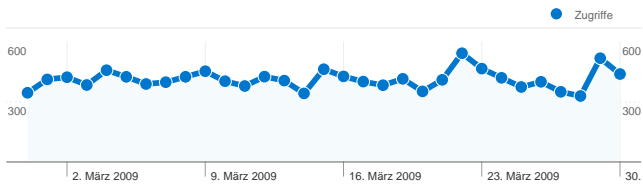

Übersicht über die Seiteninhalte

Seiten	Seitenzugriffe	% Seitenzugriffe
/forum/	22.333	18,12 %
/forum/Saxonette_und_Sparta	12.531	10,17 %
/wiki/Start/	4.504	3,65 %
/start/	3.554	2,88 %
/suche/	3.013	2,44 %

Neu und wiederkehrend: New Visitor

Zugriffe
3.981

Browser

Browser	Zugriffe	% Zugriffe
Firefox	6.209	48,55 %
Internet Explorer	5.804	45,38 %
Opera	375	2,93 %
Safari	149	1,17 %
Mozilla Compatible Agent	147	1,15 %

Zugriffsanzahl für alle Besucher

Zugriffe
12.789

4.387 Personen besuchten diese Website.

 12.789 Besuche

 4.387 Absolut eindeutige Besucher

 123.242 Seitenzugriffe

 9,64 Durchschnittliche Anzahl an Seitenzugriffen