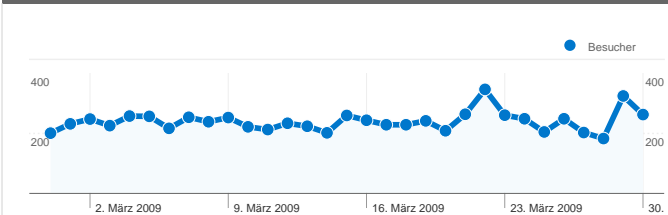

Website-Nutzung

12.789 Zugriffe

25,14 % Absprungrate

123.242 Seitenzugriffe

00:09:08 Durchschn. Besuchszeit auf der Website

9,64 Seiten/Zugriff

31,07 % % neue Zugriffe

Besucherübersicht

Zugriffsanzahl für alle Besucher

Zugriffe
12.789

4.387 Personen besuchten diese Website.

 12.789 Besuche

 4.387 Absolut eindeutige Besucher

 123.242 Seitenzugriffe

 9,64 Durchschnittliche Anzahl an Seitenzugriffen

1 - 10 von 33

Die Seiten auf dieser Website wurden insgesamt 123.242 Mal angezeigt.

 123.242 Seitenzugriffe

 73.890 Eindeutige Zugriffe

 25,14 % Absprungrate

Top-Webseiten

Seiten	Seitenzugriffe	% Seitenzugriffe
/forum/	22.333	18,12 %
/forum/Saxonette_und_Spartamet/	12.531	10,17 %
/wiki/Start/	4.504	3,65 %
/start/	3.554	2,88 %
/suche/	3.013	2,44 %

Dieser Besuchertyp hat 3.981 Zugriffe vermittelt.

Website-Nutzung

3.981 Zugriffe

% der Website insgesamt: 31,13 %

6,18 Seiten/Zugriff

Website-Durchschnitt: 9,64 (-35,86 %)

00:05:05 Durchschn. Besuchszeit auf der Website