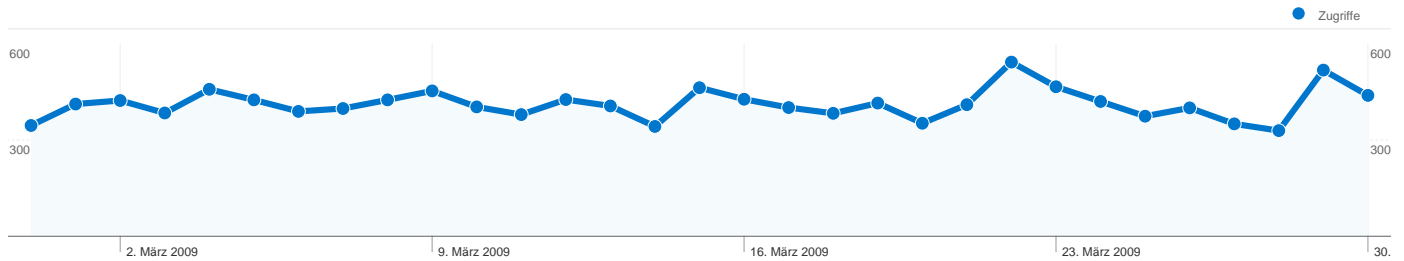

12.789 Zugriffe

412,55 Zugriffe / Tag

Samstag, 28. Februar 2009	2,71 % (346)
Sonntag, 1. März 2009	3,23 % (413)
Montag, 2. März 2009	3,32 % (424)
Dienstag, 3. März 2009	3,01 % (385)
Mittwoch, 4. März 2009	3,59 % (459)
Donnerstag, 5. März 2009	3,33 % (426)
Freitag, 6. März 2009	3,05 % (390)
Samstag, 7. März 2009	3,12 % (399)
Sonntag, 8. März 2009	3,33 % (426)
Montag, 9. März 2009	3,55 % (454)
Dienstag, 10. März 2009	3,16 % (404)
Mittwoch, 11. März 2009	2,97 % (380)
Donnerstag, 12. März 2009	3,34 % (427)
Freitag, 13. März 2009	3,18 % (407)
Samstag, 14. März 2009	2,68 % (343)
Sonntag, 15. März 2009	3,63 % (464)
Montag, 16. März 2009	3,35 % (428)
Dienstag, 17. März 2009	3,14 % (402)
Mittwoch, 18. März 2009	3,00 % (384)
Donnerstag, 19. März 2009	3,25 % (416)
Freitag, 20. März 2009	2,76 % (353)
Samstag, 21. März 2009	3,21 % (411)
Sonntag, 22. März 2009	4,25 % (544)
Montag, 23. März 2009	3,65 % (467)
Dienstag, 24. März 2009	3,29 % (421)
Mittwoch, 25. März 2009	2,93 % (375)
Donnerstag, 26. März 2009	3,14 % (401)
Freitag, 27. März 2009	2,74 % (351)
Samstag, 28. März 2009	2,58 % (330)