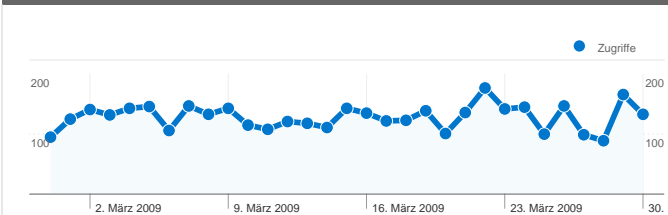

Neu und wiederkehrend: New Visitor

Zugriffe
3.981

Browser

Browser	Zugriffe	% Zugriffe
Firefox	6.209	48,55 %
Internet Explorer	5.804	45,38 %
Opera	375	2,93 %
Safari	149	1,17 %
Mozilla Compatible Agent	147	1,15 %