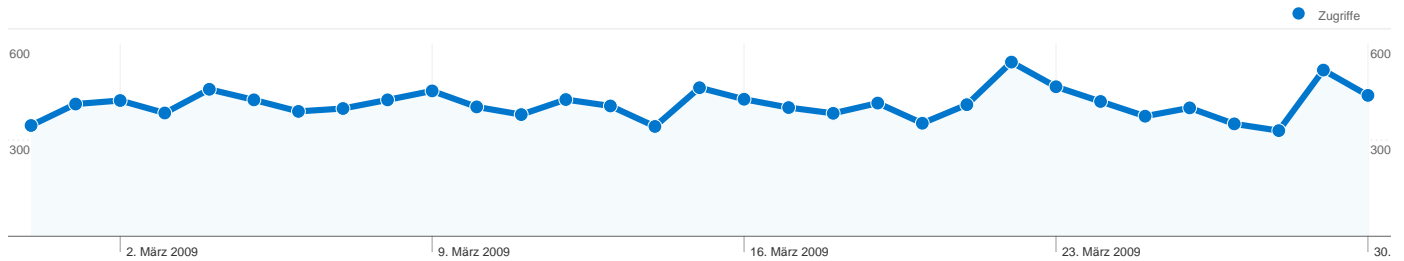

Überblick über die Zugriffsquellen

Vergleichen mit: Website

Alle Zugriffsquellen haben insgesamt 12.789 Zugriffe vermittelt.

33,83 % Direkte Zugriffe

22,61 % Verweisende Websites

43,55 % Suchmaschinen

- **Suchmaschinen**
  5.569,00 (43,55 %)
- **Direkte Zugriffe**
  4.326,00 (33,83 %)
- **Verweisende Websites**
  2.892,00 (22,61 %)
- **Sonstiges**
  2 (0,02 %)

Häufigste Zugriffsquellen

Quellen	Zugriffe	% Zugriffe	Keywords	Zugriffe	% Zugriffe
google (organic)	5.302	41,46 %	hilfsmotor.eu	351	6,30 %
(direct) ((none))	4.326	33,83 %	tk vergaser	201	3,61 %
motorfahrrad.eu (referral)	2.044	15,98 %	saxonette forum	168	3,02 %
aol (organic)	129	1,01 %	spartamet	163	2,93 %
de.wikipedia.org (referral)	85	0,66 %	saxonetten werkstatt in essen	149	2,68 %