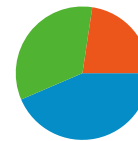

Überblick über die Zugriffsquellen

Vergleichen mit: Website

Alle Zugriffsquellen haben insgesamt 12.789 Zugriffe vermittelt.

33,83 % Direkte Zugriffe

22,61 % Verweisende Websites

43,55 % Suchmaschinen

- **Suchmaschinen**
5.569,00 (43,55 %)
- **Direkte Zugriffe**
4.326,00 (33,83 %)
- **Verweisende Websites**
2.892,00 (22,61 %)
- **Sonstiges**
2 (0,02 %)