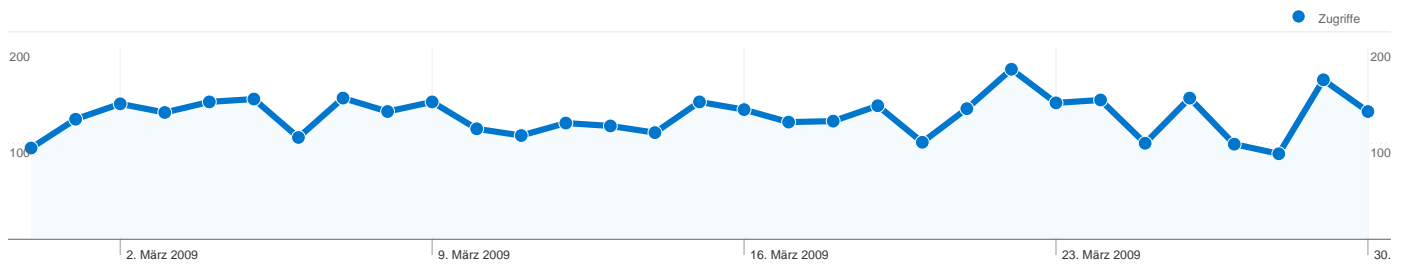

12.789 Zugriffe über 33 Länder/Gebiete.

Website-Nutzung

Zugriffe	Seiten/Zugriff	Durchschn. Besuchszeit auf der Website	% neue Zugriffe	Absprungrate	
12.789 % der Website insgesamt: 100,00 %	9,64 Website-Durchschnitt: 9,64 (0,00 %)	00:09:08 Website-Durchschnitt: 00:09:08 (0,00 %)	31,13 % Website-Durchschnitt: 31,07 % (0,18 %)	25,14 % Website-Durchschnitt: 25,14 % (0,00 %)	
Land/Gebiet	Zugriffe	Seiten/Zugriff	Durchschn. Besuchszeit auf der Website	% neue Zugriffe	Absprungrate
Germany	12.165	9,79	00:09:20	29,58 %	24,64 %
Austria	252	8,21	00:06:38	43,25 %	32,94 %
Netherlands	191	6,99	00:04:01	72,77 %	14,14 %
Switzerland	50	1,92	00:00:55	94,00 %	74,00 %
Poland	17	5,53	00:05:03	58,82 %	52,94 %
United States	16	4,50	00:25:15	50,00 %	37,50 %
Belgium	14	5,36	00:04:56	42,86 %	28,57 %
France	10	5,40	00:03:17	60,00 %	70,00 %
Sweden	7	2,71	00:01:03	85,71 %	57,14 %
Bulgaria	6	1,17	00:00:09	50,00 %	83,33 %

1 - 10 von 33

Die Seiten auf dieser Website wurden insgesamt 123.242 Mal angezeigt.

 123.242 Seitenzugriffe

 73.890 Eindeutige Zugriffe

 25,14 % Absprungrate

Top-Webseiten

Seiten	Seitenzugriffe	% Seitenzugriffe
/forum/	22.333	18,12 %
/forum/Saxonette_und_Spartamet/	12.531	10,17 %
/wiki/Start/	4.504	3,65 %
/start/	3.554	2,88 %
/suche/	3.013	2,44 %

Dieser Besuchertyp hat 3.981 Zugriffe vermittelt.

Website-Nutzung

3.981 Zugriffe

% der Website insgesamt: 31,13 %

6,18 Seiten/Zugriff

Website-Durchschnitt: 9,64 (-35,86 %)

00:05:05 Durchschn. Besuchszeit auf der Website