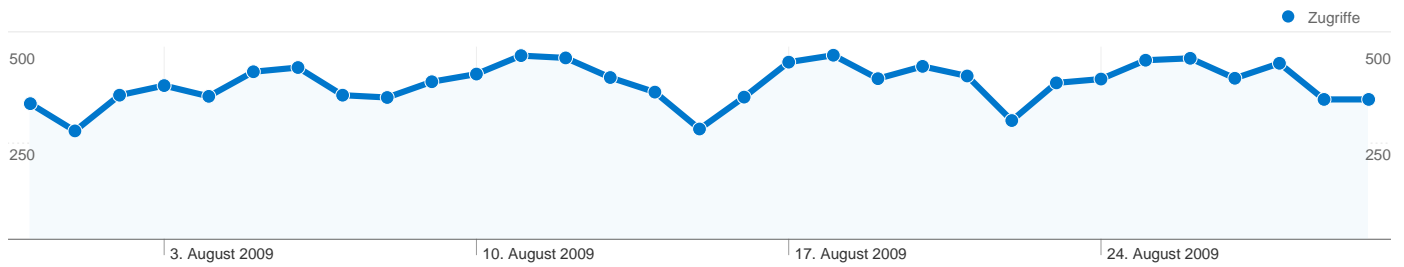

Zugriffsanzahl für alle Besucher

Vergleichen mit: Website

12.568 Zugriffe

405,42 Zugriffe / Tag

Freitag, 31. Juli 2009	2,81 % (353)
Samstag, 1. August 2009	2,24 % (282)
Sonntag, 2. August 2009	2,98 % (375)
Montag, 3. August 2009	3,18 % (400)
Dienstag, 4. August 2009	2,96 % (372)
Mittwoch, 5. August 2009	3,47 % (436)
Donnerstag, 6. August 2009	3,56 % (447)
Freitag, 7. August 2009	2,98 % (375)
Samstag, 8. August 2009	2,94 % (369)
Sonntag, 9. August 2009	3,26 % (410)
Montag, 10. August 2009	3,42 % (430)
Dienstag, 11. August 2009	3,80 % (478)
Mittwoch, 12. August 2009	3,76 % (472)
Donnerstag, 13. August 2009	3,35 % (421)
Freitag, 14. August 2009	3,05 % (383)
Samstag, 15. August 2009	2,28 % (287)
Sonntag, 16. August 2009	2,94 % (370)
Montag, 17. August 2009	3,67 % (461)
Dienstag, 18. August 2009	3,81 % (479)
Mittwoch, 19. August 2009	3,33 % (418)
Donnerstag, 20. August 2009	3,58 % (450)
Freitag, 21. August 2009	3,38 % (425)
Samstag, 22. August 2009	2,46 % (309)
Sonntag, 23. August 2009	3,24 % (407)
Montag, 24. August 2009	3,32 % (417)
Dienstag, 25. August 2009	3,71 % (466)
Mittwoch, 26. August 2009	3,75 % (471)
Donnerstag, 27. August 2009	3,33 % (419)
Freitag, 28. August 2009	3,64 % (458)

Samstag, 29. August 2009		2,90 % (364)
Sonntag, 30. August 2009		2,90 % (364)
