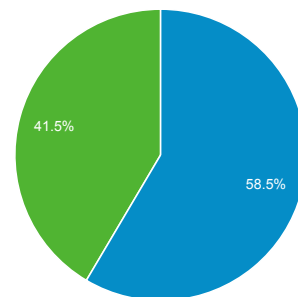

18.05.2014 - 17.06.2014

Zielgruppenübersicht

Alle Sitzungen
100,00 %

+ Segment hinzufügen

Übersicht

Sitzungen
17.415

Nutzer
8.037

Seitenaufrufe
100.290

Seiten/Sitzung
5,76

Durchschnittl. Sitzungsdauer
00:06:06

Absprungrate
39,59 %

Neue Sitzungen in %
41,40 %

Returning Visitor New Visitor

Sprache	Sitzungen	% Sitzungen
1. de	11.712	67,25 %
2. de-de	4.430	25,44 %
3. en	293	1,68 %
4. en-us	242	1,39 %
5. c	154	0,88 %
6. de-at	100	0,57 %
7. (not set)	96	0,55 %
8. nl-nl	67	0,38 %
9. nl	44	0,25 %
10. pl	38	0,22 %