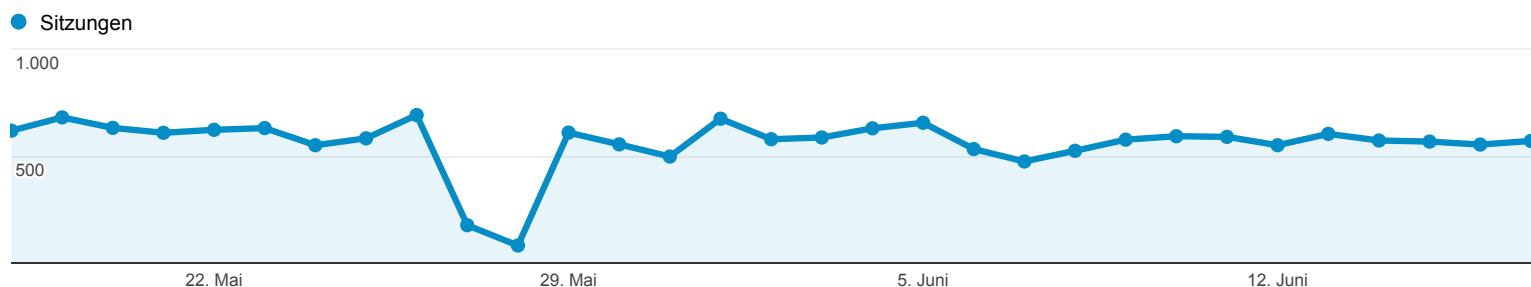

18.05.2014 - 17.06.2014

Zielgruppenübersicht

Alle Sitzungen
100,00 %

+ Segment hinzufügen

Übersicht

Sitzungen
17.415

Nutzer
8.037

Seitenaufrufe
100.290

Seiten/Sitzung
5,76

Durchschnittl. Sitzungsdauer
00:06:06

Absprungrate
39,59 %

Neue Sitzungen in %
41,40 %

Returning Visitor New Visitor

Sprache	Sitzungen	% Sitzungen
1. de	11.712	67,25 %
2. de-de	4.430	25,44 %
3. en	293	1,68 %
4. en-us	242	1,39 %
5. c	154	0,88 %
6. de-at	100	0,57 %
7. (not set)	96	0,55 %
8. nl-nl	67	0,38 %
9. nl	44	0,25 %
10. pl	38	0,22 %