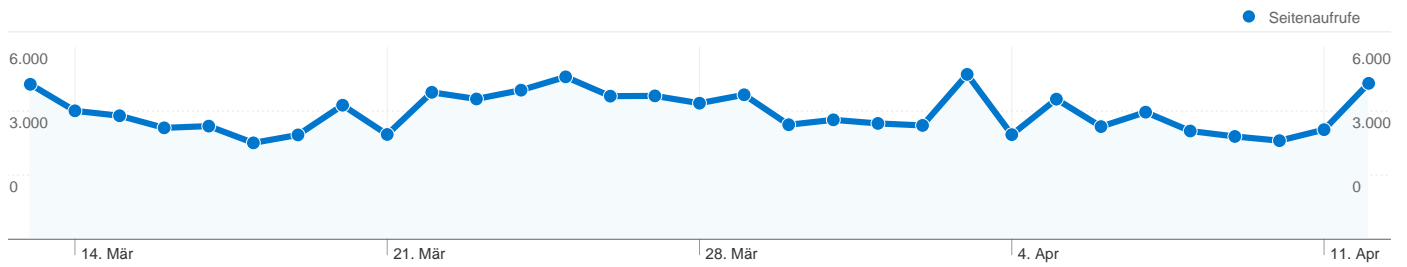

Übersicht über die Zugriffsquellen

Vergleichen mit: Website

Alle Zugriffsquellen haben insgesamt 18.500 Besuche vermittelt.

33,33 % Direkte Zugriffe

10,99 % Verweis-Websites

55,68 % Suchmaschinen

- Suchmaschinen
10.301,00 (55,68 %)
- Direkte Zugriffe
6.166,00 (33,33 %)
- Verweis-Websites
2.033,00 (10,99 %)

Häufigste Zugriffsquellen

Quellen	Besuche	% Besuche	Keywords	Besuche	% Besuche
google (organic)	10.005	54,08 %	saxonette	423	4,11 %
(direct) ((none))	6.166	33,33 %	hilfsmotor.eu	377	3,66 %
motorfahrrad.eu (referral)	637	3,44 %	saxonette forum	226	2,19 %
google.de (referral)	393	2,12 %	winorette	183	1,78 %
bing (organic)	205	1,11 %	hybrid saxonette	165	1,60 %

18.500 Besuche wurden über 48 Länder/Gebiete vermittelt.

Website-Nutzung

Land/Gebiet	Besuche	Seiten/Besuch	Durchschn. Besuchszeit auf der Website	% Neue Besuche	Absprungrate
Besuche 18.500 % der Website insgesamt: 100,00 %	Seiten/Besuch 6,63 Website-Durchschnitt: 6,63 (0,00 %)	Durchschn. Besuchszeit auf der Website 00:06:58 Website-Durchschnitt: 00:06:58 (0,00 %)	% Neue Besuche 39,77 % Website-Durchschnitt: 39,70 % (0,16 %)	Absprungrate 34,98 % Website-Durchschnitt: 34,98 % (0,00 %)	
Germany	16.606	6,88	00:06:54	39,55 %	34,36 %
Austria	536	3,32	00:02:47	41,23 %	55,41 %
(not set)	450	6,39	00:20:40	9,78 %	9,56 %
Netherlands	330	4,36	00:03:20	37,58 %	30,00 %
Switzerland	228	2,22	00:01:24	79,39 %	69,30 %
Poland	60	2,08	00:02:27	81,67 %	60,00 %
Hungary	34	10,91	00:09:56	58,82 %	44,12 %
United Kingdom	33	11,42	00:10:55	39,39 %	30,30 %
Belgium	30	5,23	00:05:00	43,33 %	30,00 %
United States	19	1,37	00:00:39	94,74 %	78,95 %

1-10 von 48

Die Seiten auf dieser Website wurden insgesamt 122.593 Mal angezeigt.

 122.593 Seitenaufrufe

 75.332 Eindeutige Zugriffe

 34,98 % Absprungrate

AdSense-Leistung

 90.518 AdSense-Seiten-Impressionen