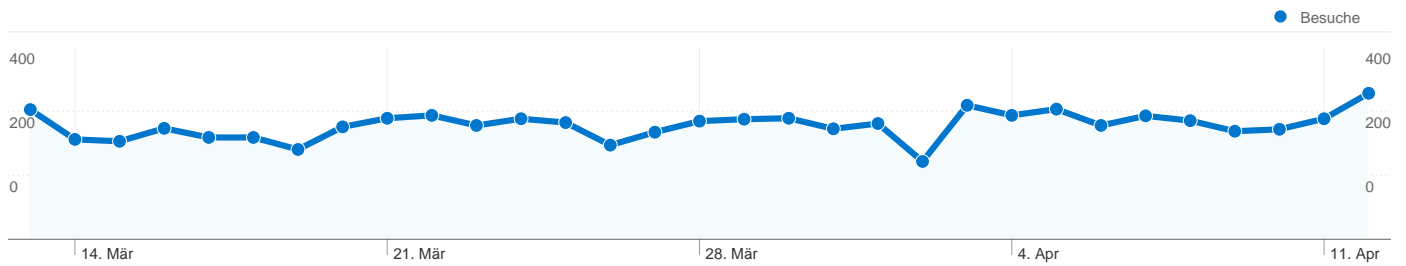

18.500 Besuche wurden über 48 Länder/Gebiete vermittelt.

Website-Nutzung

Land/Gebiet	Besuche	Seiten/Besuch	Durchschn. Besuchszeit auf der Website	% Neue Besuche	Absprungrate
Besuche 18.500 % der Website insgesamt: 100,00 %	Seiten/Besuch 6,63 Website-Durchschnitt: 6,63 (0,00 %)	Durchschn. Besuchszeit auf der Website 00:06:58 Website-Durchschnitt: 00:06:58 (0,00 %)	% Neue Besuche 39,77 % Website-Durchschnitt: 39,70 % (0,16 %)	Absprungrate 34,98 % Website-Durchschnitt: 34,98 % (0,00 %)	
Germany	16.606	6,88	00:06:54	39,55 %	34,36 %
Austria	536	3,32	00:02:47	41,23 %	55,41 %
(not set)	450	6,39	00:20:40	9,78 %	9,56 %
Netherlands	330	4,36	00:03:20	37,58 %	30,00 %
Switzerland	228	2,22	00:01:24	79,39 %	69,30 %
Poland	60	2,08	00:02:27	81,67 %	60,00 %
Hungary	34	10,91	00:09:56	58,82 %	44,12 %
United Kingdom	33	11,42	00:10:55	39,39 %	30,30 %
Belgium	30	5,23	00:05:00	43,33 %	30,00 %
United States	19	1,37	00:00:39	94,74 %	78,95 %

1-10 von 48

Die Seiten auf dieser Website wurden insgesamt 122.593 Mal angezeigt.

 122.593 Seitenaufrufe

 75.332 Eindeutige Zugriffe

 34,98 % Absprungrate

AdSense-Leistung

 90.518 AdSense-Seiten-Impressionen

 51,35 \$ AdSense-Umsatz

 150.060 AdSense-Block-Impressionen

Beliebteste Webseiten

Seiten	Seitenaufrufe	% Seitenaufrufe
/forum/	26.246	21,41 %
/start/	6.838	5,58 %
/forum/Saxonette_und_Spartamet/	6.464	5,27 %
/wiki/Start/	5.581	4,55 %
/suche/	2.287	1,87 %

Für diese Besucherart wurden 7.357 Besuche vermittelt.

Website-Nutzung

7.357 Besuche

% der Website insgesamt: 39,77 %

4,37 Seiten/Besuch

Website-Durchschnitt: 6,63 (-34,11 %)

00:03:47 Durchschn. Besuchszeit auf der Website