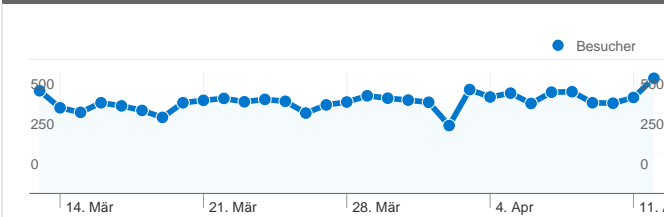

Website-Nutzung

18.500 Besuche

34,98 % Absprungrate

122.593 Seitenaufrufe

00:06:58 Durchschn. Besuchszeit auf der Website

6,63 Seiten/Besuch

39,70 % Neue Besuche

Besucherübersicht

18.500 Besuche

8.259 Absolut eindeutige Besucher

122.593 Seitenaufrufe

6,63 Durchschnittliche Anzahl an Seitenaufrufen

00:06:58 Besuchszeit auf Website

34,98 % Absprungrate

39,70 % Neue Besuche

Technische Profile

1-10 von 48

Die Seiten auf dieser Website wurden insgesamt 122.593 Mal angezeigt.

 122.593 Seitenaufrufe

 75.332 Eindeutige Zugriffe

 34,98 % Absprungrate

AdSense-Leistung

 90.518 AdSense-Seiten-Impressionen

Für diese Besucherart wurden 7.357 Besuche vermittelt.

Website-Nutzung

7.357 Besuche

% der Website insgesamt: 39,77 %

4,37 Seiten/Besuch

Website-Durchschnitt: 6,63 (-34,11 %)

00:03:47 Durchschn. Besuchszeit auf der Website