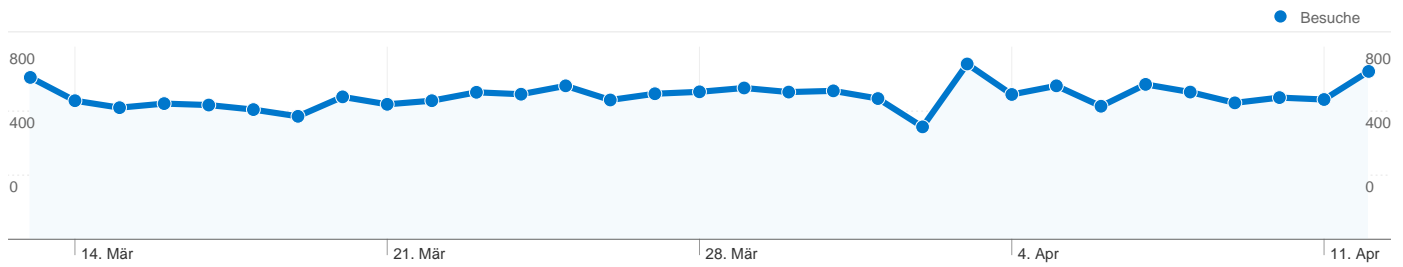

18.500 Besuche

596,77 Besuche/Tag

Sonntag, 13. März 2011	3,64 % (674)
Montag, 14. März 2011	3,12 % (577)
Dienstag, 15. März 2011	2,96 % (548)
Mittwoch, 16. März 2011	3,05 % (565)
Donnerstag, 17. März 2011	3,02 % (559)
Freitag, 18. März 2011	2,92 % (540)
Samstag, 19. März 2011	2,77 % (512)
Sonntag, 20. März 2011	3,21 % (593)
Montag, 21. März 2011	3,04 % (562)
Dienstag, 22. März 2011	3,12 % (577)
Mittwoch, 23. März 2011	3,31 % (612)
Donnerstag, 24. März 2011	3,26 % (604)
Freitag, 25. März 2011	3,45 % (639)
Samstag, 26. März 2011	3,14 % (580)
Sonntag, 27. März 2011	3,28 % (606)
Montag, 28. März 2011	3,32 % (614)
Dienstag, 29. März 2011	3,41 % (630)
Mittwoch, 30. März 2011	3,31 % (613)
Donnerstag, 31. März 2011	3,34 % (618)
Freitag, 1. April 2011	3,17 % (586)
Samstag, 2. April 2011	2,53 % (468)
Sonntag, 3. April 2011	3,95 % (730)
Montag, 4. April 2011	3,26 % (603)
Dienstag, 5. April 2011	3,45 % (639)
Mittwoch, 6. April 2011	2,99 % (554)
Donnerstag, 7. April 2011	3,49 % (645)
Freitag, 8. April 2011	3,31 % (613)
Samstag, 9. April 2011	3,07 % (568)
Sonntag, 10. April 2011	3,19 % (590)