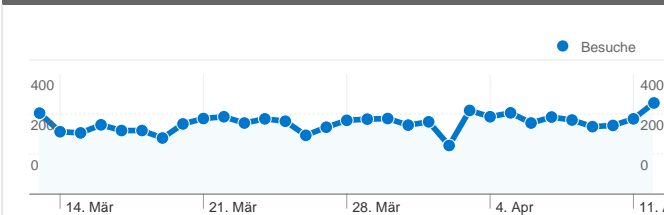

Website-Nutzung

18.500 Besuche

34,98 % Absprungrate

122.593 Seitenaufrufe

00:06:58 Durchschn. Besuchszeit auf der Website

6,63 Seiten/Besuch

39,70 % Neue Besuche

Besucherübersicht

Seiten	Seitenaufrufe	% Seitenaufrufe
/forum/	26.246	21,41 %
/start/	6.838	5,58 %
/forum/Saxonette_und_Sparta	6.464	5,27 %
/wiki/Start/	5.581	4,55 %
/suche/	2.287	1,87 %

Neu und wiederkehrend: New Visitor

1-10 von 48

Die Seiten auf dieser Website wurden insgesamt 122.593 Mal angezeigt.

 122.593 Seitenaufrufe

 75.332 Eindeutige Zugriffe

 34,98 % Absprungrate

AdSense-Leistung

 90.518 AdSense-Seiten-Impressionen

Für diese Besucherart wurden 7.357 Besuche vermittelt.

Website-Nutzung

7.357 Besuche

% der Website insgesamt: 39,77 %

4,37 Seiten/Besuch

Website-Durchschnitt: 6,63 (-34,11 %)

00:03:47 Durchschn. Besuchszeit auf der Website