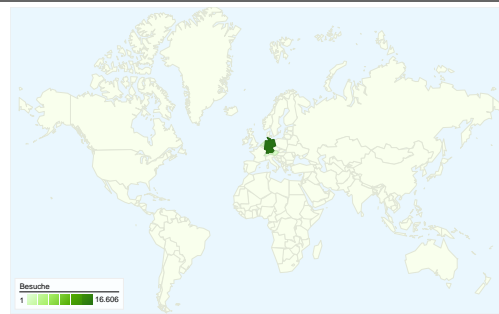

Website-Nutzung

18.500 Besuche

34,98 % Absprungrate

122.593 Seitenaufrufe

00:06:58 Durchschn. Besuchszeit auf der Website

6,63 Seiten/Besuch

39,70 % Neue Besuche

Besucherübersicht

Besucher
8.259

Karten-Overlay

Übersicht über die Zugriffsquellen

- **Suchmaschinen**
10.301,00 (55,68 %)
- **Direkte Zugriffe**
6.166,00 (33,33 %)
- **Verweis-Websites**
2.033,00 (10,99 %)

Content-Übersicht

18.500 Besuche wurden über 48 Länder/Gebiete vermittelt.

Website-Nutzung

Land/Gebiet	Besuche	Seiten/Besuch	Durchschn. Besuchszeit auf der Website	% Neue Besuche	Absprungrate
Besuche 18.500 % der Website insgesamt: 100,00 %	Seiten/Besuch 6,63 Website-Durchschnitt: 6,63 (0,00 %)	Durchschn. Besuchszeit auf der Website 00:06:58 Website-Durchschnitt: 00:06:58 (0,00 %)	% Neue Besuche 39,77 % Website-Durchschnitt: 39,70 % (0,16 %)	Absprungrate 34,98 % Website-Durchschnitt: 34,98 % (0,00 %)	
Germany	16.606	6,88	00:06:54	39,55 %	34,36 %
Austria	536	3,32	00:02:47	41,23 %	55,41 %
(not set)	450	6,39	00:20:40	9,78 %	9,56 %
Netherlands	330	4,36	00:03:20	37,58 %	30,00 %
Switzerland	228	2,22	00:01:24	79,39 %	69,30 %
Poland	60	2,08	00:02:27	81,67 %	60,00 %
Hungary	34	10,91	00:09:56	58,82 %	44,12 %
United Kingdom	33	11,42	00:10:55	39,39 %	30,30 %
Belgium	30	5,23	00:05:00	43,33 %	30,00 %
United States	19	1,37	00:00:39	94,74 %	78,95 %

Für diese Besucherart wurden 7.357 Besuche vermittelt.

Website-Nutzung

7.357 Besuche

% der Website insgesamt: 39,77 %

4,37 Seiten/Besuch

Website-Durchschnitt: 6,63 (-34,11 %)

00:03:47 Durchschn. Besuchszeit auf der Website