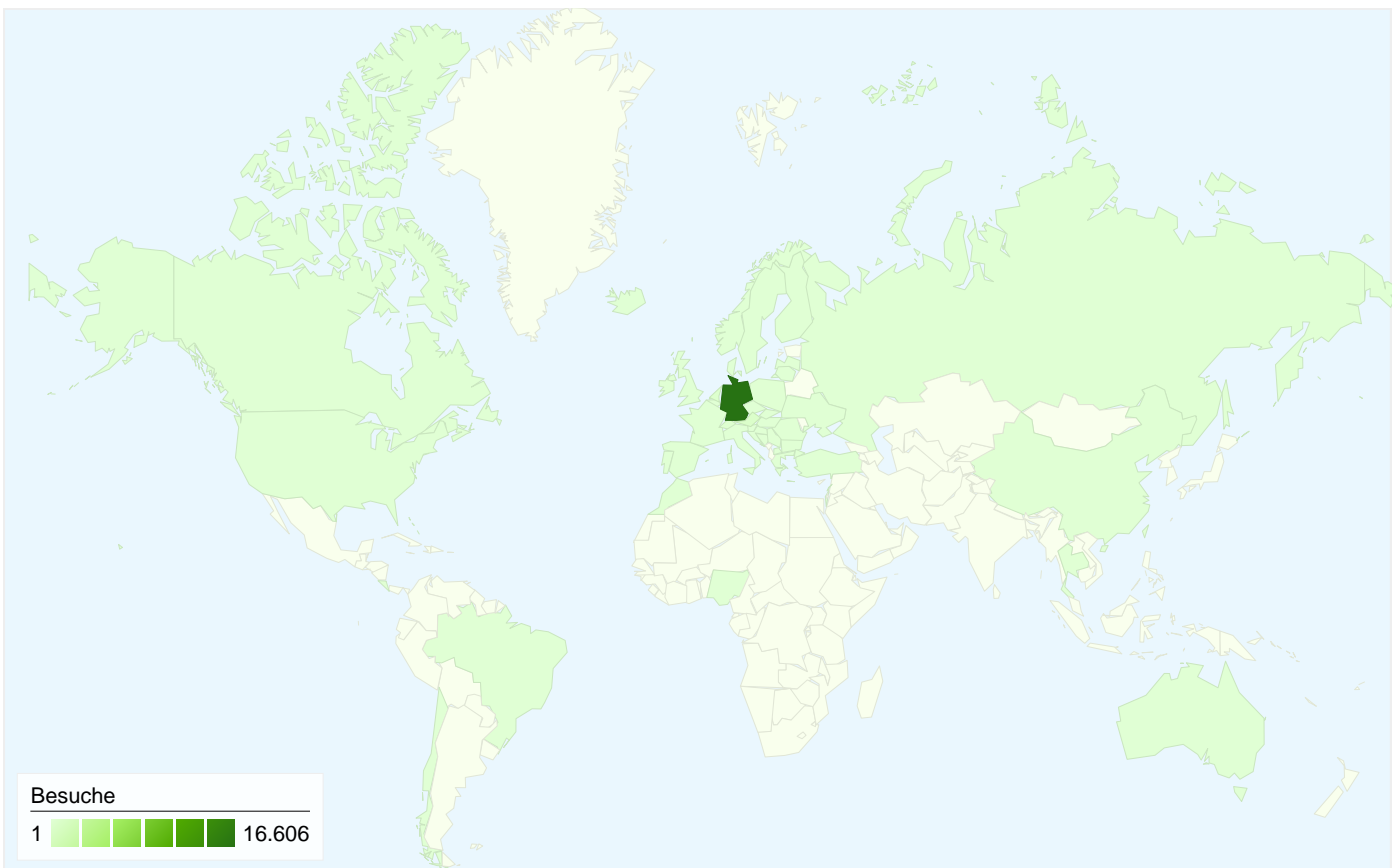

Besucher
8.259

Karten-Overlay

Übersicht über die Zugriffsquellen

- **Suchmaschinen**
10.301,00 (55,68 %)
- **Direkte Zugriffe**
6.166,00 (33,33 %)
- **Verweis-Websites**
2.033,00 (10,99 %)

Content-Übersicht

18.500 Besuche

8.259 Absolut eindeutige Besucher

122.593 Seitenaufrufe

6,63 Durchschnittliche Anzahl an Seitenaufrufen

00:06:58 Besuchszeit auf Website

34,98 % Absprungrate

39,70 % Neue Besuche

Technische Profile

Übersicht über die Zugriffsquellen

Vergleichen mit: Website

Alle Zugriffsquellen haben insgesamt 18.500 Besuche vermittelt.

33,33 % Direkte Zugriffe

10,99 % Verweis-Websites

55,68 % Suchmaschinen

- Suchmaschinen
10.301,00 (55,68 %)
- Direkte Zugriffe
6.166,00 (33,33 %)
- Verweis-Websites
2.033,00 (10,99 %)

18.500 Besuche wurden über 48 Länder/Gebiete vermittelt.

Website-Nutzung

Land/Gebiet	Besuche	Seiten/Besuch	Durchschn. Besuchszeit auf der Website	% Neue Besuche	Absprungrate
Besuche 18.500 % der Website insgesamt: 100,00 %	Seiten/Besuch 6,63 Website-Durchschnitt: 6,63 (0,00 %)	Durchschn. Besuchszeit auf der Website 00:06:58 Website-Durchschnitt: 00:06:58 (0,00 %)	% Neue Besuche 39,77 % Website-Durchschnitt: 39,70 % (0,16 %)	Absprungrate 34,98 % Website-Durchschnitt: 34,98 % (0,00 %)	
Germany	16.606	6,88	00:06:54	39,55 %	34,36 %
Austria	536	3,32	00:02:47	41,23 %	55,41 %
(not set)	450	6,39	00:20:40	9,78 %	9,56 %
Netherlands	330	4,36	00:03:20	37,58 %	30,00 %
Switzerland	228	2,22	00:01:24	79,39 %	69,30 %
Poland	60	2,08	00:02:27	81,67 %	60,00 %
Hungary	34	10,91	00:09:56	58,82 %	44,12 %
United Kingdom	33	11,42	00:10:55	39,39 %	30,30 %
Belgium	30	5,23	00:05:00	43,33 %	30,00 %
United States	19	1,37	00:00:39	94,74 %	78,95 %