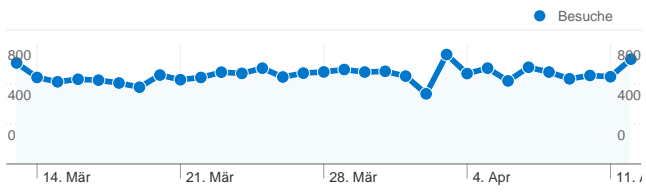

Seiten	Seitenaufrufe	% Seitenaufrufe
/forum/	26.246	21,41 %
/start/	6.838	5,58 %
/forum/Saxonette_und_Sparta	6.464	5,27 %
/wiki/Start/	5.581	4,55 %
/suche/	2.287	1,87 %

Neu und wiederkehrend: New Visitor

Besuche
7.357

Browser

Browser	Besuche	% Besuche
Firefox	8.980	48,54 %
Internet Explorer	7.126	38,52 %
Chrome	826	4,46 %
Opera	606	3,28 %
Safari	600	3,24 %

Zugriffsanzahl für alle Besucher

Besuche
18.500

8.259 Personen besuchten diese Website.

1-10 von 48

Die Seiten auf dieser Website wurden insgesamt 122.593 Mal angezeigt.

 122.593 Seitenaufrufe

 75.332 Eindeutige Zugriffe

 34,98 % Absprungrate

AdSense-Leistung

 90.518 AdSense-Seiten-Impressionen

Für diese Besucherart wurden 7.357 Besuche vermittelt.

Website-Nutzung

7.357 Besuche

% der Website insgesamt: 39,77 %

4,37 Seiten/Besuch

Website-Durchschnitt: 6,63 (-34,11 %)

00:03:47 Durchschn. Besuchszeit auf der Website