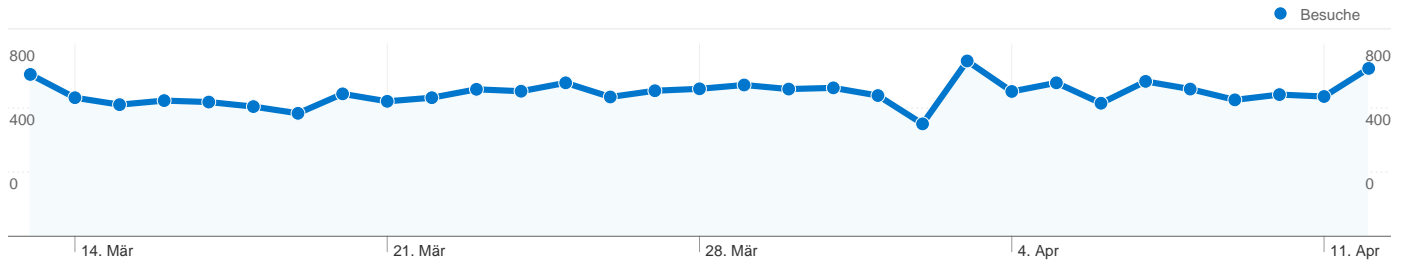

1-10 von 48

Die Seiten auf dieser Website wurden insgesamt 122.593 Mal angezeigt.

 122.593 Seitenaufrufe

 75.332 Eindeutige Zugriffe

 34,98 % Absprungrate

AdSense-Leistung

 90.518 AdSense-Seiten-Impressionen

Für diese Besucherart wurden 7.357 Besuche vermittelt.

Website-Nutzung

7.357 Besuche

% der Website insgesamt: 39,77 %

4,37 Seiten/Besuch

Website-Durchschnitt: 6,63 (-34,11 %)

00:03:47 Durchschn. Besuchszeit auf der Website

Website-Durchschnitt: 00:06:58 (-45,60 %)

100,00 % % Neue Besuche

Website-Durchschnitt: 39,70 % (151,87 %)

54,71 % Absprungrate

Website-Durchschnitt: 34,98 % (56,41 %)

Browser

Vergleichen mit: Website

18.500 Besuche haben 20 Browser verwendet.

Website-Nutzung

Besuche 18.500 % der Website insgesamt: 100,00 %	Seiten/Besuch 6,63 Website-Durchschnitt: 6,63 (0,00 %)	Durchschn. Besuchszeit auf der Website 00:06:58 Website-Durchschnitt: 00:06:58 (0,00 %)	% Neue Besuche 39,77 % Website-Durchschnitt: 39,70 % (0,16 %)	Absprungrate 34,98 % Website-Durchschnitt: 34,98 % (0,00 %)	
Browser	Besuche	Seiten/Besuch	Durchschn. Besuchszeit auf der Website	% Neue Besuche	Absprungrate
Firefox	8.980	6,51	00:06:41	43,10 %	34,67 %
Internet Explorer	7.126	7,23	00:06:50	34,63 %	33,15 %
Chrome	826	5,37	00:04:18	44,43 %	43,83 %
Opera	606	7,49	00:10:09	44,06 %	33,66 %
Safari	600	3,07	00:02:47	48,00 %	54,33 %
Opera Mini	171	5,06	00:46:32	7,60 %	12,28 %
SeaMonkey	77	8,19	00:07:07	33,77 %	22,08 %
(not set)	38	2,26	00:00:52	7,89 %	50,00 %
Mozilla Compatible Agent	32	1,31	00:00:45	93,75 %	78,12 %
Mozilla	29	4,66	00:03:35	41,38 %	34,48 %