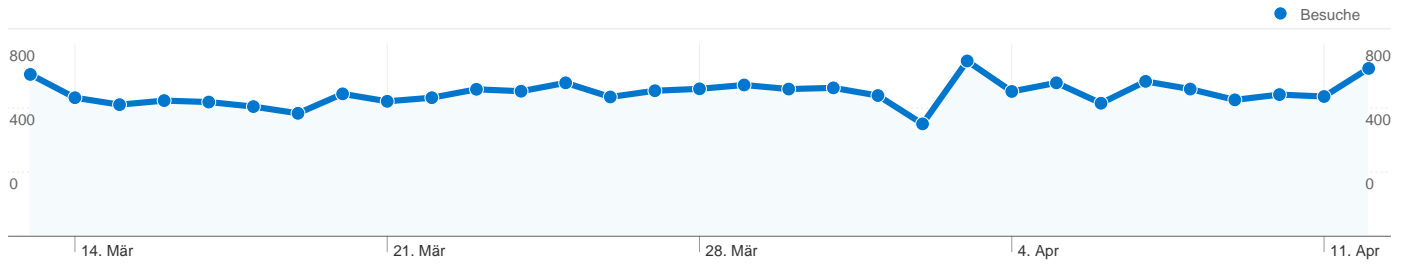

Übersicht über die Zugriffsquellen

Vergleichen mit: Website

Alle Zugriffsquellen haben insgesamt 18.500 Besuche vermittelt.

33,33 % Direkte Zugriffe

10,99 % Verweis-Websites

55,68 % Suchmaschinen

- Suchmaschinen
  10.301,00 (55,68 %)
- Direkte Zugriffe
  6.166,00 (33,33 %)
- Verweis-Websites
  2.033,00 (10,99 %)

Häufigste Zugriffsquellen

Quellen	Besuche	% Besuche	Keywords	Besuche	% Besuche
google (organic)	10.005	54,08 %	saxonette	423	4,11 %
(direct) ((none))	6.166	33,33 %	hilfsmotor.eu	377	3,66 %
motorfahrrad.eu (referral)	637	3,44 %	saxonette forum	226	2,19 %
google.de (referral)	393	2,12 %	winorette	183	1,78 %
bing (organic)	205	1,11 %	hybrid saxonette	165	1,60 %