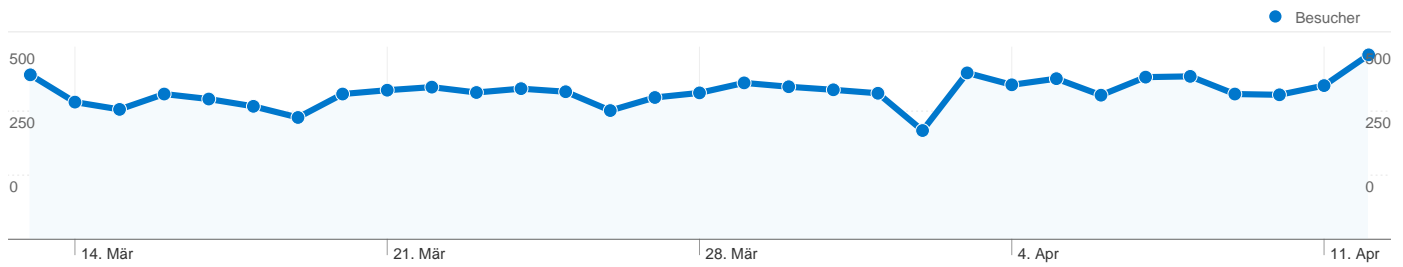

Besuche
7.357

Browser

Browser	Besuche	% Besuche
Firefox	8.980	48,54 %
Internet Explorer	7.126	38,52 %
Chrome	826	4,46 %
Opera	606	3,28 %
Safari	600	3,24 %

Zugriffsanzahl für alle Besucher

Besuche
18.500

8.259 Personen besuchten diese Website.

18.500 Besuche

8.259 Absolut eindeutige Besucher

122.593 Seitenaufrufe

6,63 Durchschnittliche Anzahl an Seitenaufrufen

00:06:58 Besuchszeit auf Website

34,98 % Absprungrate

39,70 % Neue Besuche

Technische Profile

1-10 von 48

Die Seiten auf dieser Website wurden insgesamt 122.593 Mal angezeigt.

 122.593 Seitenaufrufe

 75.332 Eindeutige Zugriffe

 34,98 % Absprungrate

AdSense-Leistung

 90.518 AdSense-Seiten-Impressionen

Für diese Besucherart wurden 7.357 Besuche vermittelt.

Website-Nutzung

7.357 Besuche

% der Website insgesamt: 39,77 %

4,37 Seiten/Besuch

Website-Durchschnitt: 6,63 (-34,11 %)

00:03:47 Durchschn. Besuchszeit auf der Website